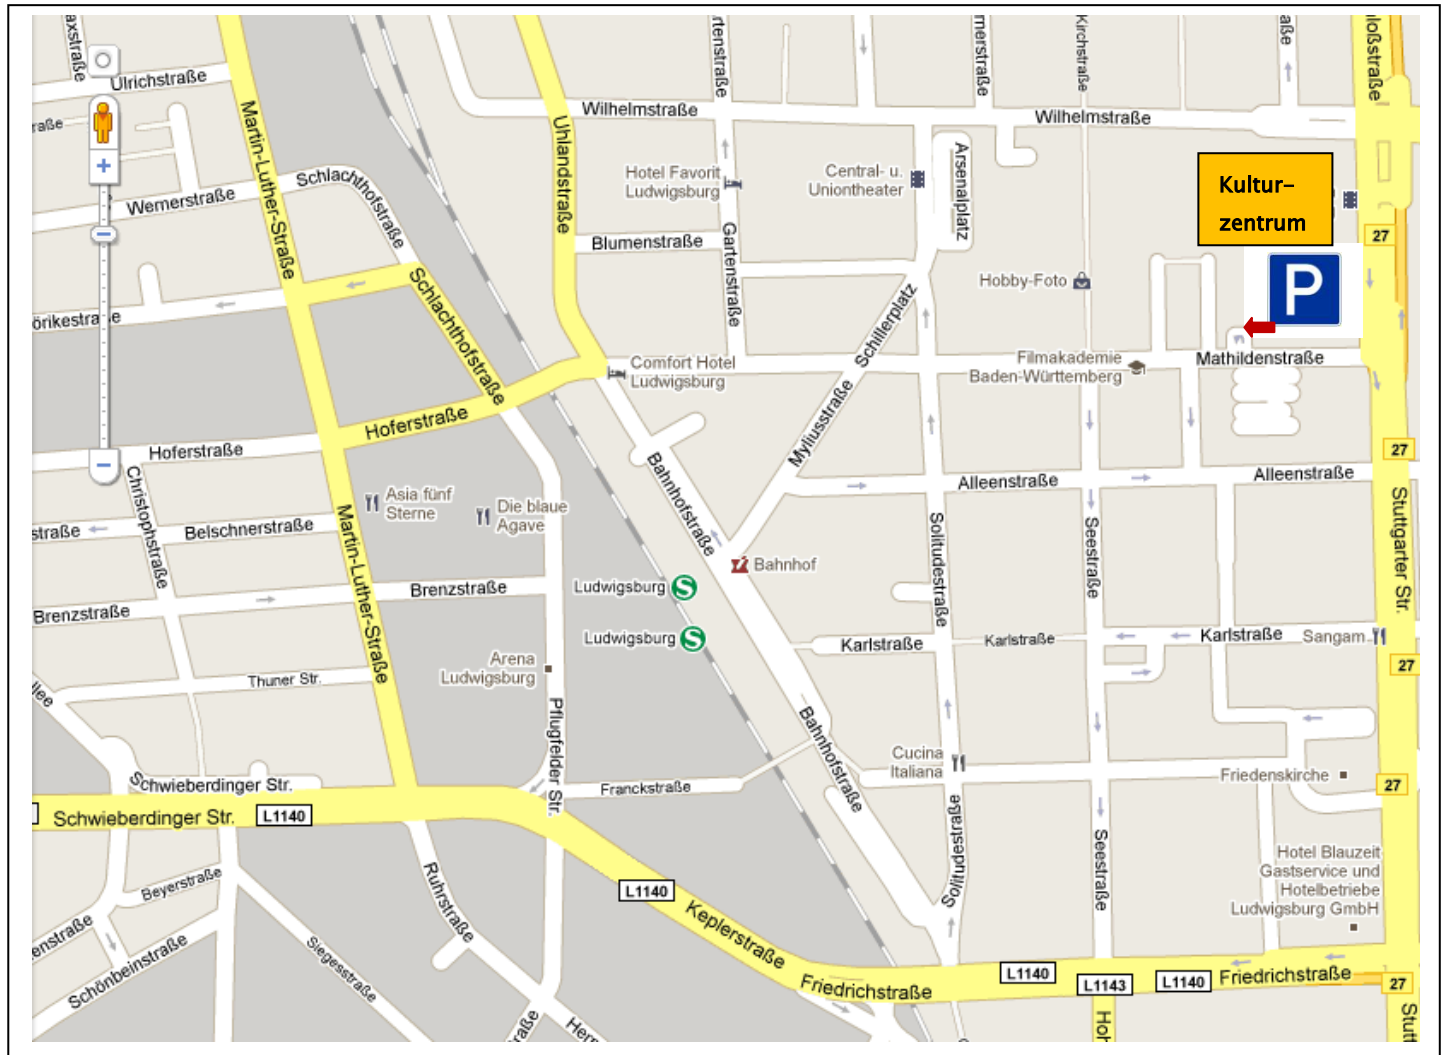

#### **Mit der Bahn:**

Benutzen Sie bitte die S-Bahnen S 4 oder S 5 oder die Regionalbahnen von und nach Heidelberg, Heilbronn, Mosbach, Karlsruhe oder Würzburg.  
Vom Bahnhof Ludwigsburg erreichen Sie das Kulturzentrum in ca. acht Minuten Fußweg.

#### **Mit dem Auto:**

Ab der A81-Abfahrt LB-Nord fahren Sie die B27 in Richtung Stuttgart.  
Ab dem Schloß halten Sie sich auf der rechten Spur. Am Straßentunnel rechts vorbei über die Kreuzung erreichen Sie die Mathildenstraße.  
Ab der A81-Abfahrt LB-Süd fahren Sie in Richtung Stadtmitte.  
Nach dem mh-plus-Hochhaus halten Sie sich auf der Eisenbahnbrücke links in Richtung Stadtmitte.  
Über Solitude- und Mathildenstraße erreichen Sie die Tiefgarage in der Mathildenstraße.