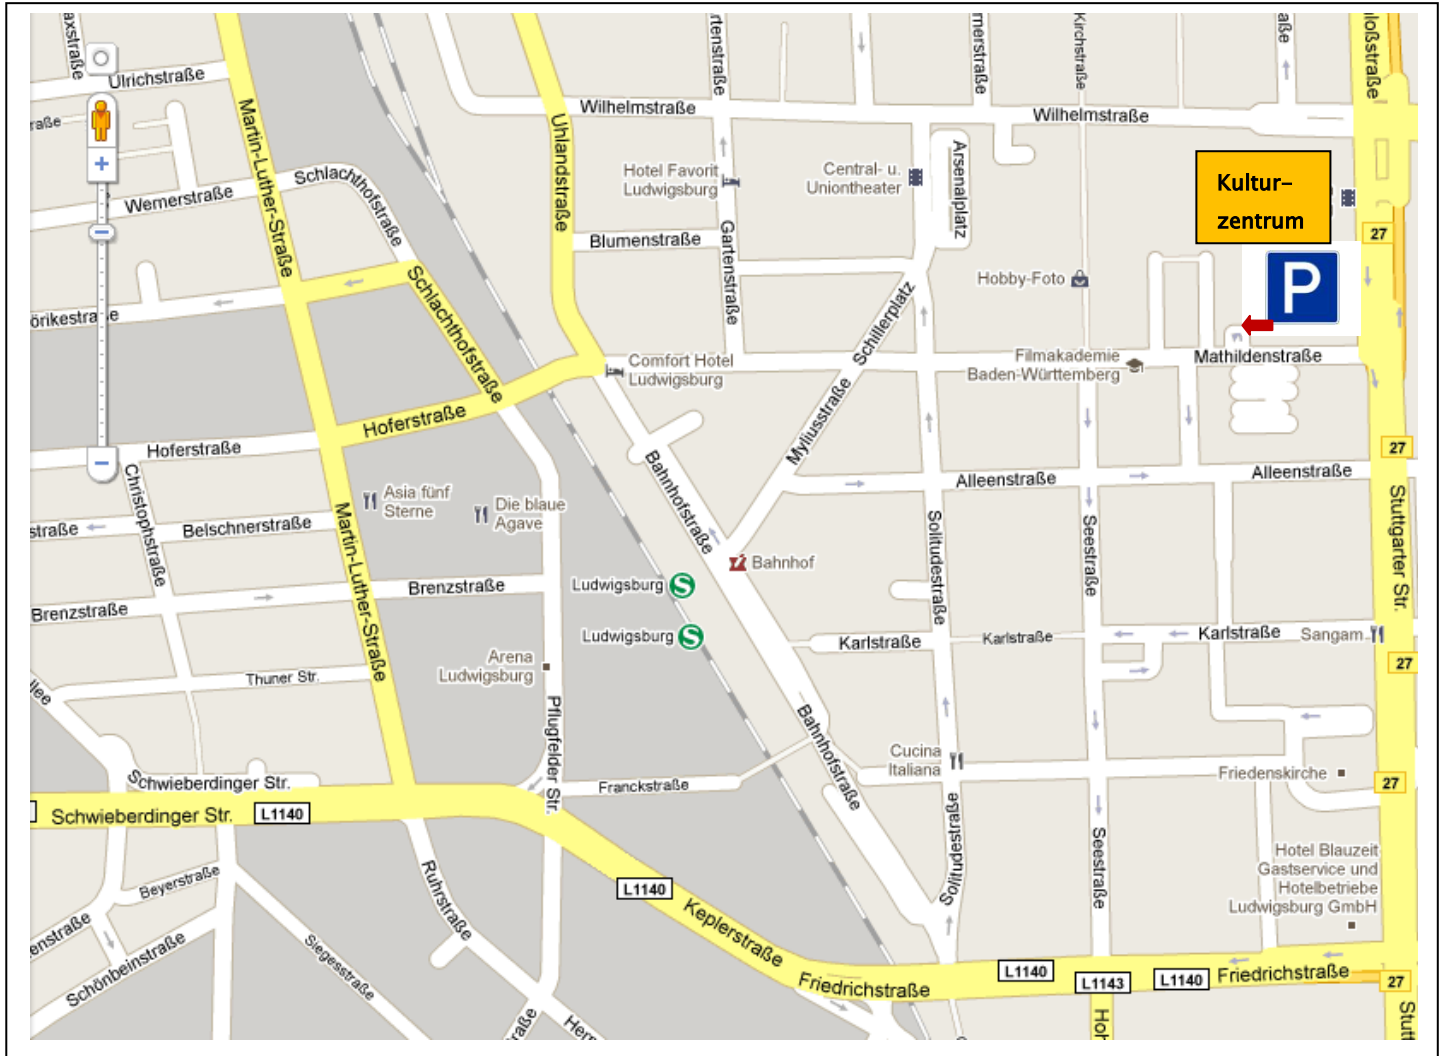

Kulturzentrum Ludwigsburg
Wilhelmstr. 9/1
71638 Ludwigsburg

ENERGIEKOMPETENZ
UND ÖKODESIGN E.V.

Mit der Bahn:

Benutzen Sie bitte die S-Bahnen S 4 oder S 5 oder die Regionalbahnen von und nach Heidelberg, Heilbronn, Mosbach, Karlsruhe oder Würzburg.
Vom Bahnhof Ludwigsburg erreichen Sie das Kulturzentrum in ca. acht Minuten Fußweg.

Mit dem Auto:

Ab der A81-Abfahrt LB-Nord fahren Sie die B27 in Richtung Stuttgart.
Ab dem Schloß halten Sie sich auf der rechten Spur. Am Straßentunnel rechts vorbei über die Kreuzung erreichen Sie die Mathildenstraße.
Ab der A81-Abfahrt LB-Süd fahren Sie in Richtung Stadtmitte.
Nach dem mh-plus-Hochhaus halten Sie sich auf der Eisenbahnbrücke links in Richtung Stadtmitte.
Über Solitude- und Mathildenstraße erreichen Sie die Tiefgarage in der Mathildenstraße.