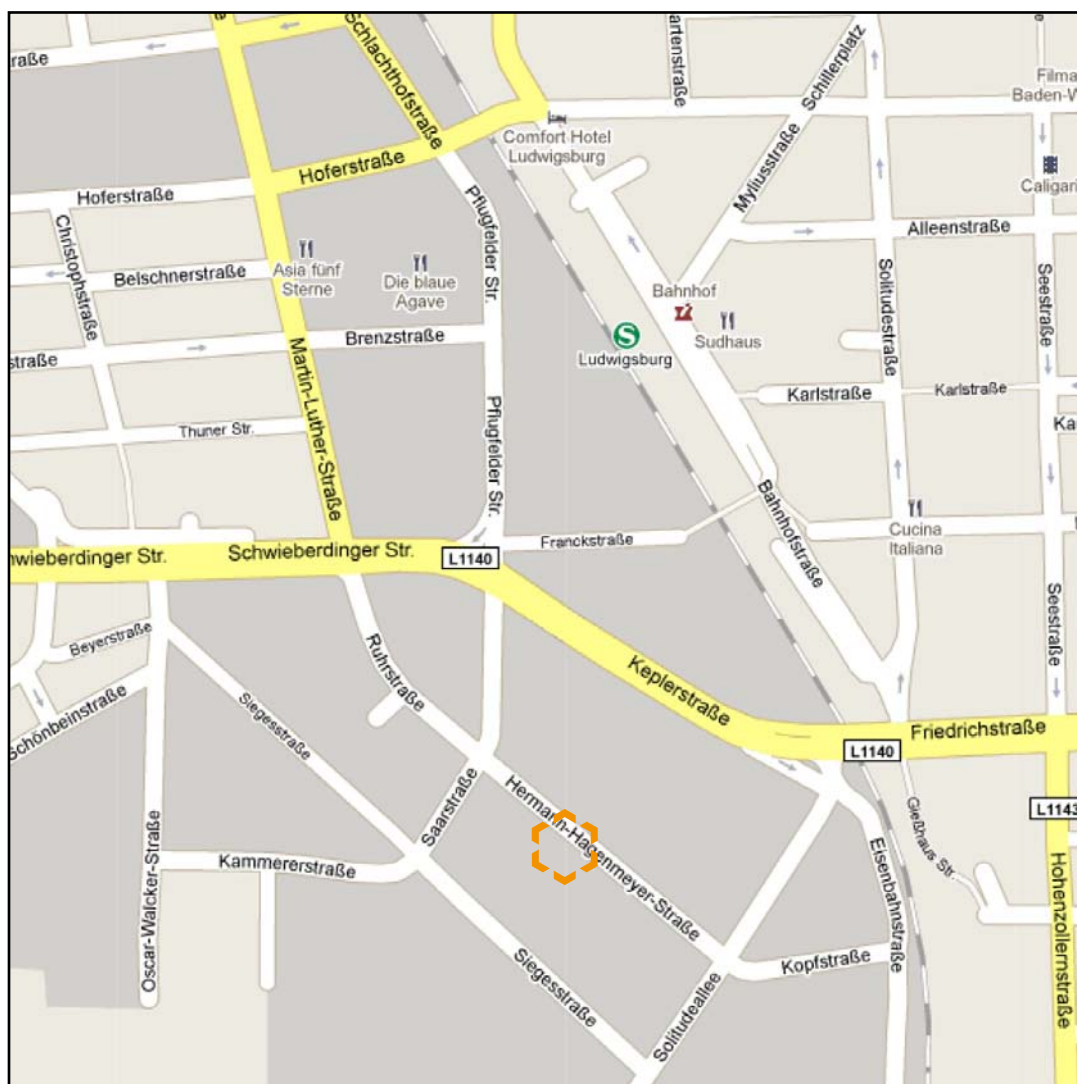

Hermann-Hagenmeyer-Straße 1
71636 Ludwigsburg
im Verwaltungsgebäude der Getrag GmbH

ENERGIEKOMPETENZ
UND ÖKODESIGN E.V.

So erreichen Sie uns

Von der A81 aus Stuttgart kommend:

Nehmen Sie die Ausfahrt LB-Süd und biegen Sie an der Ampel nach rechts ab Richtung Ludwigsburg. Folgen Sie der Straße für ca. 4 km. Biegen Sie nach der ARENA (linker Hand) an der Ampelkreuzung Keplerstraße/Saarstraße rechts in die Saarstraße ein. An der nächsten Kreuzung links in die Hermann-Hagenmeyer-Straße. Dort finden Sie Parkplätze entlang der Straße.

Von der B27 aus kommend:

Biegen Sie an der Kreuzung Stuttgarter Straße/Friedrichstraße in die Friedrichstraße ein. An der Ampelkreuzung direkt nach der Bahnbrücke Friedrichstraße/Keplerstraße links in die Eisenbahnstraße abbiegen. Dem Straßenverlauf rechts in die Kopfstraße folgen und gerade aus in die Hermann-Hagenmeyer-Straße fahren. Dort finden Sie Parkplätze entlang der Straße.

Mit den öffentlichen Verkehrsmitteln:

S4, S5, R4, R5, Bahnhof Ludwigsburg, Ausgang Westportal zur Pflugfelder Straße, links. An der Ampelkreuzung Keplerstraße/Saarstraße geradeaus in die Saarstraße. An der nächsten Kreuzung links in die Hermann-Hagenmeyer-Straße. Fußweg vom Bahnhof zum Energetikom e.V.: ca. 7 Minuten