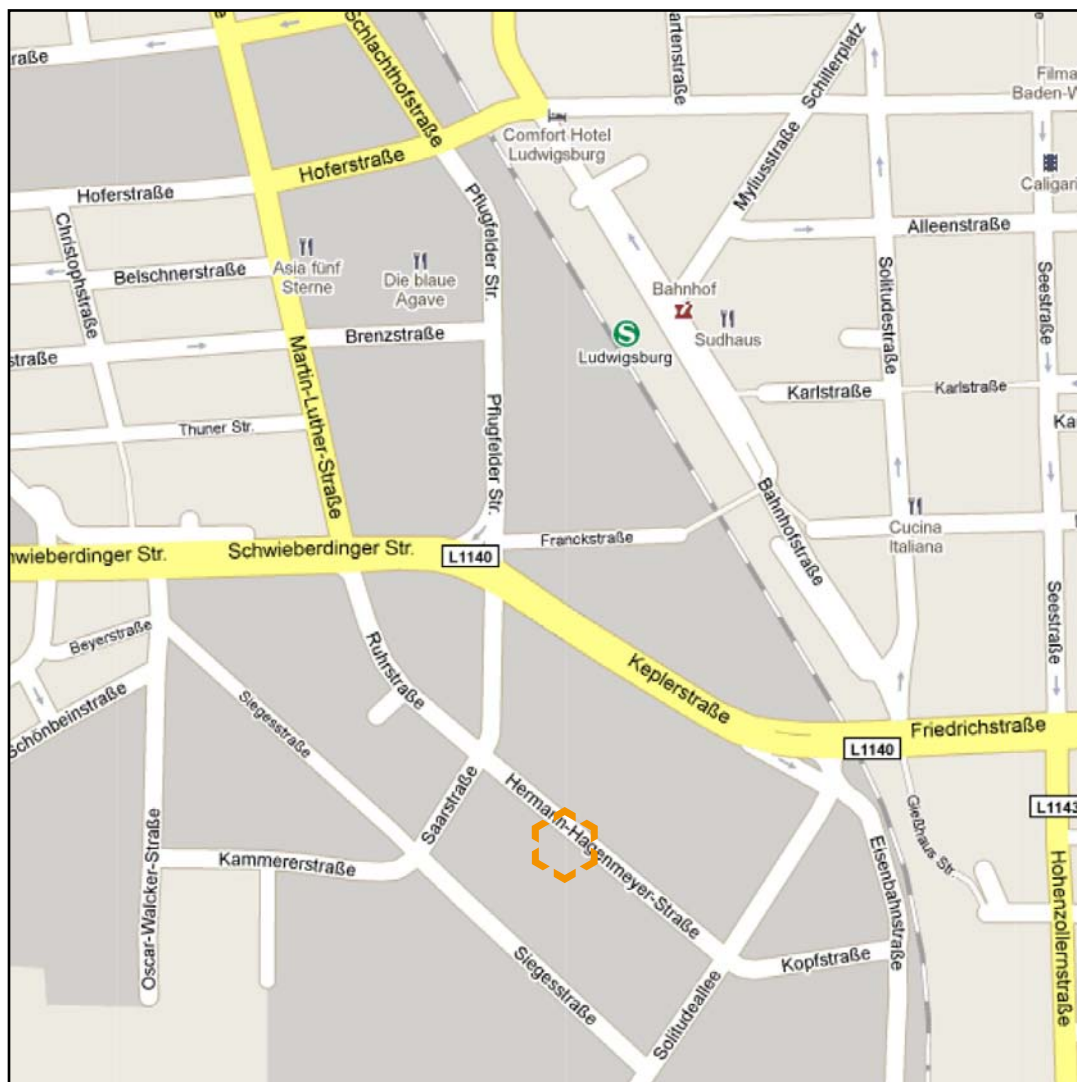

Hermann-Hagenmeyer-Straße 1
71636 Ludwigsburg
im Verwaltungsgebäude der Getrag GmbH

ENERGIEKOMPETENZ
UND ÖKODESIGN E.V.

So erreichen Sie uns

Von der A81 aus Stuttgart kommend:

Nehmen Sie die Ausfahrt LB-Süd und biegen Sie an der Ampel nach rechts ab Richtung Ludwigsburg. Folgen Sie der Straße für ca. 4 km. Biegen Sie nach der ARENA (linker Hand) an der Ampelkreuzung Keplerstraße/Saarstraße rechts in die Saarstraße ein. An der nächsten Kreuzung links in die Hermann-Hagenmeyer-Straße. Dort finden Sie Parkplätze entlang der Straße.

Von der B27 aus kommend:

Biegen Sie an der Kreuzung Stuttgarter Straße/Friedrichstraße in die Friedrichstraße ein. An der Ampelkreuzung direkt nach der Bahnbrücke Friedrichstraße/Keplerstraße links in die Eisenbahnstraße abbiegen. Dem Straßenverlauf rechts in die Kopfstraße folgen und gerade aus in die Hermann-Hagenmeyer-Straße fahren. Dort finden Sie Parkplätze entlang der Straße.

Mit den öffentlichen Verkehrsmitteln:

S4, S5, R4, R5, Bahnhof Ludwigsburg, Ausgang Westportal zur Pflugfelder Straße, links. An der Ampelkreuzung Keplerstraße/Saarstraße geradeaus in die Saarstraße. An der nächsten Kreuzung links in die Hermann-Hagenmeyer-Straße. Fußweg vom Bahnhof zum Energetikom e.V.: ca. 7 Minuten